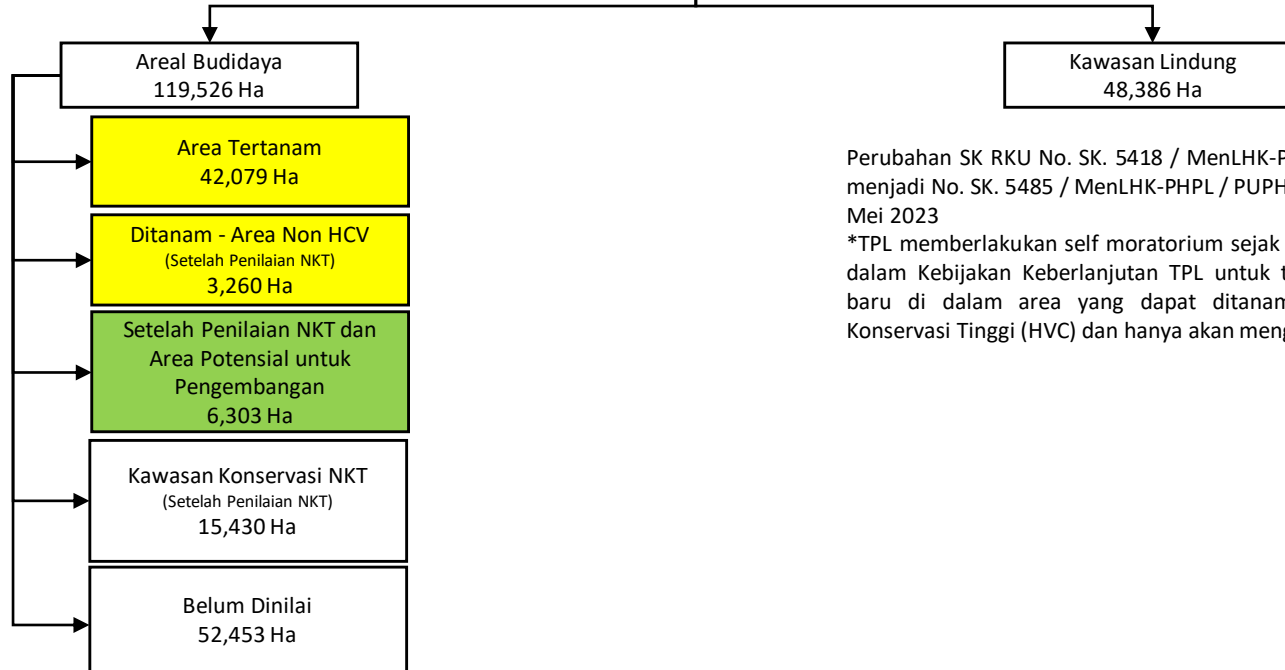

Pemanfaatan Konsesi PT Toba Pulp Lestari

Untuk operasional, wilayah konsesi TPL berdasarkan izin pemerintah. Angka-angka di bawah ini adalah area konsesi kami yang dikelola dan dikendalikan berdasarkan izin pemerintah.

65.899 Ha

Planted and plantable area.

Konsesi TPL Berdasarkan KepMenLHK
SK.1487/Menlhk/Setjen/HPL.0/12/2021

45.339 Ha

Area tanam.

20.560 Ha

Area yang bisa ditanami.

Perubahan SK RKU No. SK. 5418 / MenLHK-PHPL / UHP / HPL.1 / 6/2019 menjadi No. SK. 5485 / MenLHK-PHPL / PUPH / HPL.1 / 5/2023 Tanggal 29 Mei 2023

*TPL memberlakukan self moratorium sejak tahun 2014 yang ditetapkan dalam Kebijakan Keberlanjutan TPL untuk tidak mengembangkan area baru di dalam area yang dapat ditanami sebelum penilaian Nilai Konservasi Tinggi (HVC) dan hanya akan mengembangkan area Non-HVC.