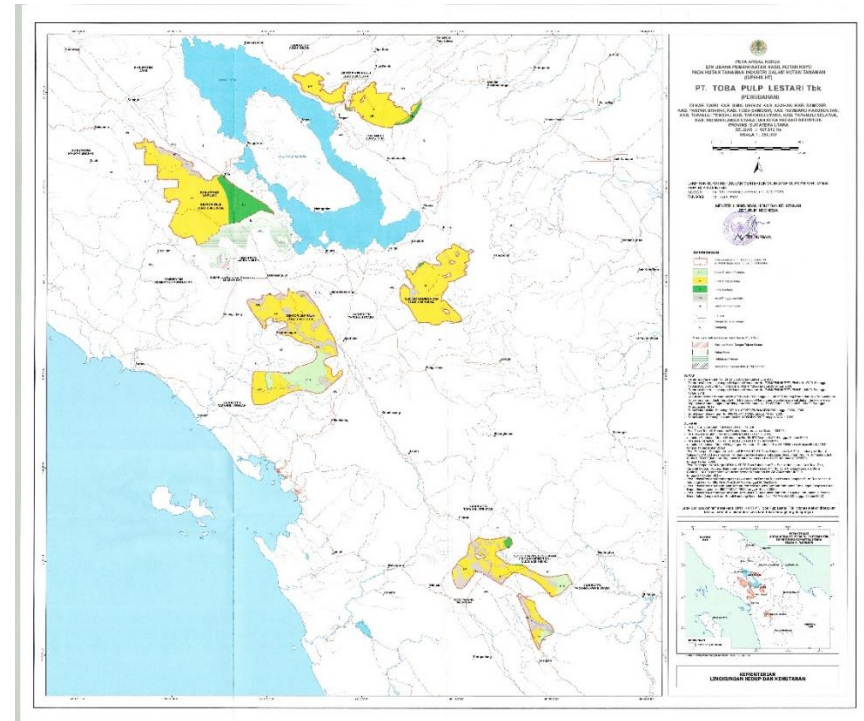

## Unit Pengelolaan Hutan di PT Toba Pulp Lestari

Unit Pengelolaan Hutan yang diberikan oleh pemerintah kepada PT Toba Pulp Lestari sebagaimana tertuang dalam dokumen resmi “Keputusan Menteri Lingkungan Hidup dan Kehutanan Republik Indonesia (KLHK) No SK.1487/MENLHK/SEKJEN/HPL.0/12/2021” tanggal 31 Desember 2021, terdiri dari 5 sektor di 12 kabupaten/kota, adalah sebagai berikut:

1. Sektor Aek Nauli (20,360 Ha)
2. Sektor Aek Raja (45,562 Ha)
3. Sektor Habinsaran (26,765 Ha)
4. Sektor Tele (46,885 Ha)
5. Sektor Padang Sidempuan (28,340 Ha)

**Sumber :**

Keputusan Menteri Lingkungan Hidup dan Kehutanan RI (No : SK.1487/ Menlhk/Setjen/HPL.0/12/2021)

Map of Keputusan Menteri Lingkungan Hidup dan Kehutanan RI (No : SK.307/ Menlhk/Setjen/HPL.0/7/2020)