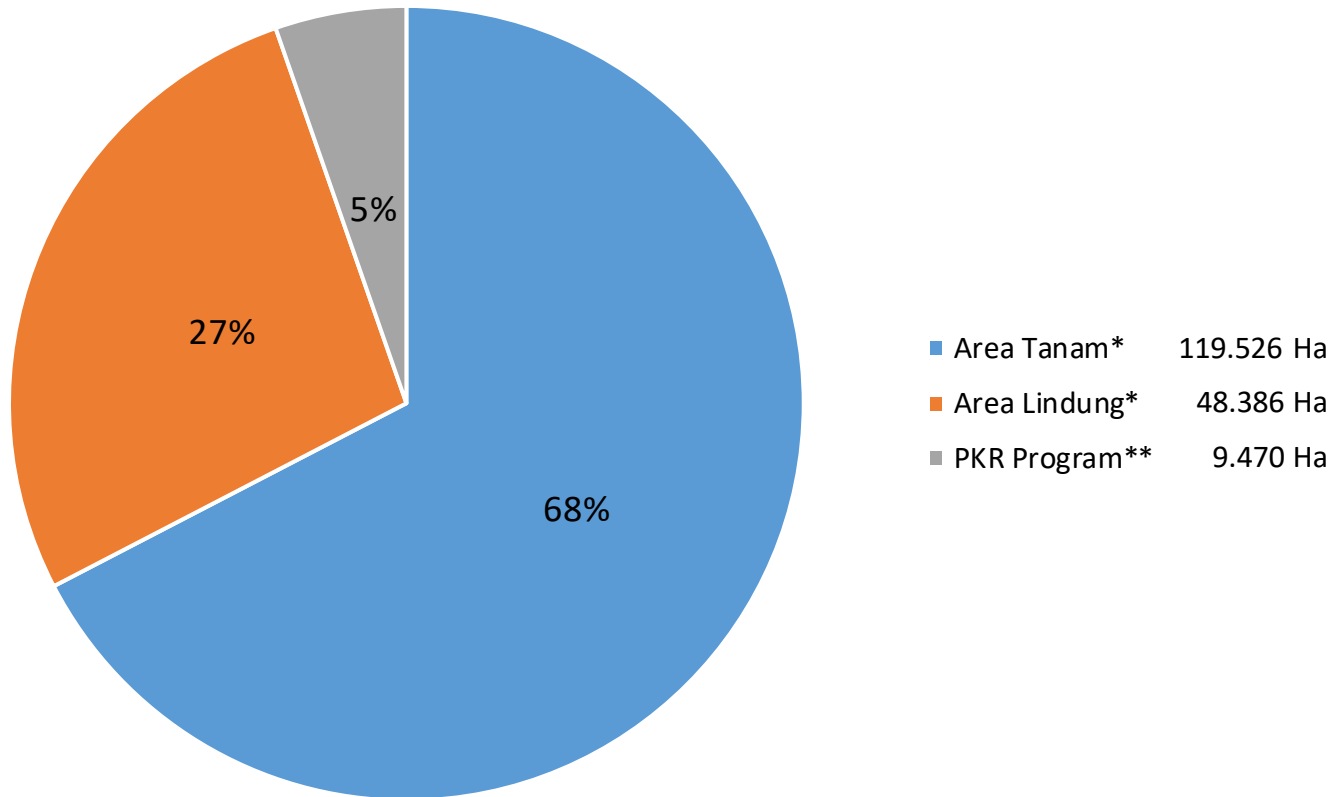

Area Konsesi PT Toba Pulp Lestari dan Perkebunan Kayu Rakyat (PKR)

Note :

* Berdasarkan Tata Ruang RKU SK 5485 (Kawasan Perkebunan, Kawasan Lindung, Tanaman Mata Pencaharian)

** PKR adalah program berkelanjutan yang dikembangkan oleh PT Toba Pulp Lestari di bawah inisiatif Pengembangan Sosial, Ekonomi dan Lingkungan untuk memperkaya aspek ekonomi dan sosial masyarakat lokal yang tinggal di sekitar dan di luar area konsesi kami.